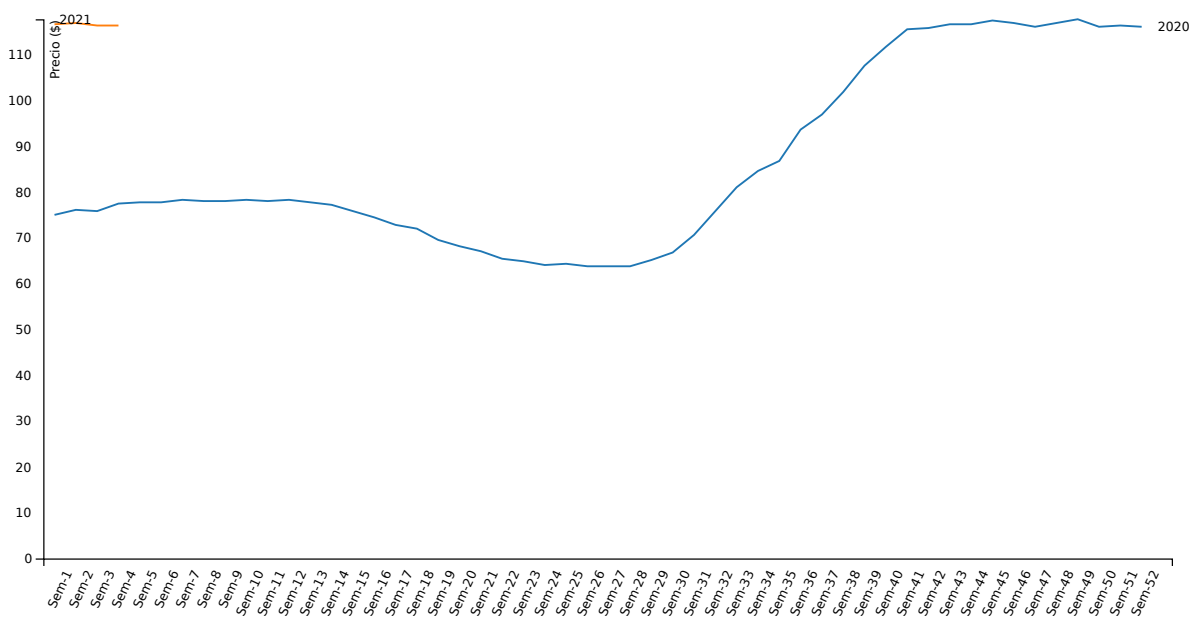

Variaciones intersemanales de precio por kilo vivo y por cabezas

\$ / kg. Vivo	Capón general	Capón sin tipificar	Capón tipificado ²	Chanchas
Semana actual	101,55	98,13	111,07	77,45
Semana anterior	101,87	98,78	110,64	77,74
Variación (%)	-0,31	-0,66	0,39	-0,37

Cabezas	Capón general	Capón sin tipificar	Capón tipificado ²	Chanchas
Semana actual	75.607	55.602	20.005	1.152
Semana anterior	70.411	52.090	18.321	929
Variación (%)	7,38	6,74	9,19	24

¹ Para el cálculo del precio mínimo y máximo se toma como mínimo el 10% de las cabezas de menor y mayor precio respectivamente.

² Según sistema de tipificación por magro.

SISTEMA INFORMATIVO DE PRECIOS PORCINOS

Publicación semanal

Semana 4/2021

Evolución semanal de precios máximos para la categoría "Capón general"

Evolución semanal de las cabezas evaluadas para la categoría "Capón general"